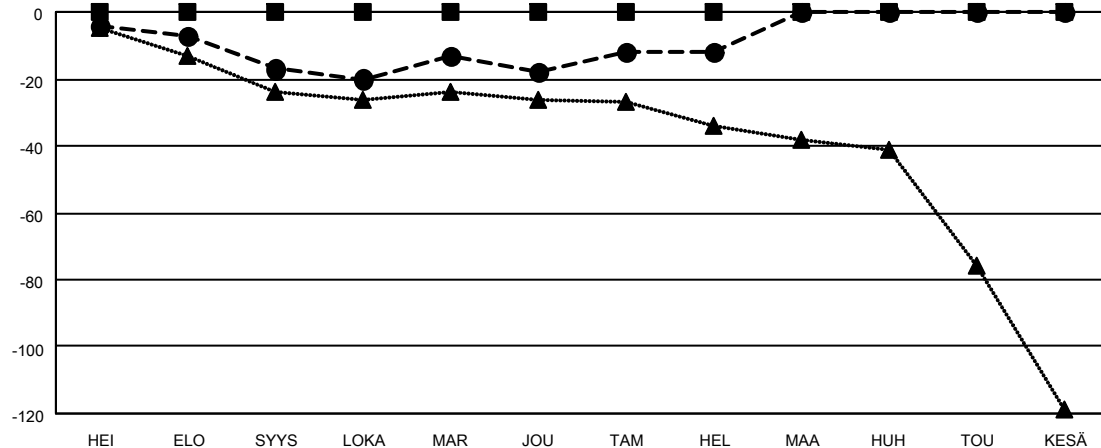

# MONTHLY MEMBERSHIP PROGRESS REPORT

SIJAINTI FINLAND

District 107 D

Results as of: 2/28/2023

Klubit				jäsentä			
TULOKSET 2022-2023				TULOKSET 2022-2023			
NELJÄNNES	UUDEN KLUBIN TAVOITE	UUDET KLUBIT	LOPETETUT KLUBIT	NELJÄNNES	JÄSENKASVUN NETTOTAVOITE	TOTEUTUNUT JÄSENKASVU	POISTETUT JÄSENET (mukaan lukien siirrot)
HEI/ELO/SYYS	1	0	0	HEI/ELO/SYYS	0	16	31
LOKA/MAR/JOU	0	0	0	LOKA/MAR/JOU	0	25	25
TAM/HEL/MAA	1	0	0	TAM/HEL/MAA	0	19	11
HUH/TOU/KESÄ	0	0	0	HUH/TOU/KESÄ	0	0	0

TAVOITTEET JA UUDET KLUBIT, KUMULATIIVINEN

TAVOITTEET JA JÄSENET, KUMULATIIVINEN

LAKKAUTETUT KLUBIT: 0	26 CLUBS OF 56 LISÄNNYT YHDEN TAI USEAMMAN UUTTA JÄSENTÄ	<u>SUKUPUOLIJAKAUMA</u>	
<u>ERONNEET JÄSENET</u>		MIES	1,106 (83.03%)
KUOLLUT	8	NAINEN	226 (16.97%)
KLUBI LAKKAUTETTU	0	NON BINARY	0 (0.00%)
MUU	59	PREFER NOT TO ANSWER	0 (0.00%)
YHTEENSÄ	67	PERHEJÄSENIÄ YHTEENSÄ	14
	<a href="#">KLIKKAAM TÄSTÄ NÄHDÄKSESI KUMULATIIVISET JÄSENTIEDOT</a>	PERHEJÄSENET, JOTKA MAKSAVAT PUOLET JÄSENMAKSUSTA	7