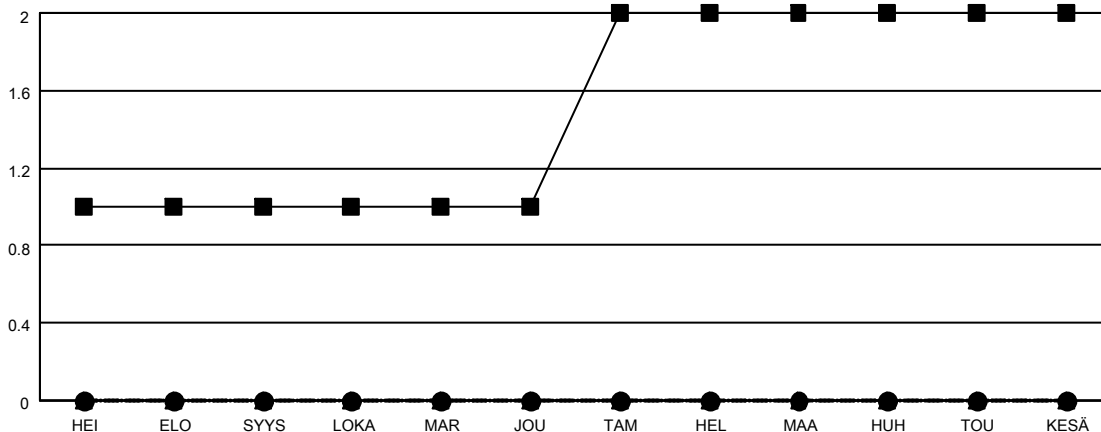

# MONTHLY MEMBERSHIP PROGRESS REPORT

SIJAINTI FINLAND

District 107 D

Results as of: 2/28/2023

Klubit				jäsentä			
TULOKSET 2022-2023				TULOKSET 2022-2023			
NELJÄNNES	UUDEN KLUBIN TAVOITE	UUDET KLUBIT	LOPETETUT KLUBIT	NELJÄNNES	JÄSENKASVUN NETTOTAVOITE	TOTEUTUNUT JÄSENKASVU	POISTETUT JÄSENET (mukaan lukien siirrot)
HEI/ELO/SYYS	1	0	0	HEI/ELO/SYYS	0	16	31
LOKA/MAR/JOU	0	0	0	LOKA/MAR/JOU	0	25	25
TAM/HEL/MAA	1	0	0	TAM/HEL/MAA	0	19	11
HUH/TOU/KESÄ	0	0	0	HUH/TOU/KESÄ	0	0	0

TAVOITTEET JA UUDET KLUBIT, KUMULATIIVINEN

TAVOITTEET JA JÄSENET, KUMULATIIVINEN

LAKKAUTETUT KLUBIT: 0	26 CLUBS OF 56 LISÄNNYT YHDEN TAI USEAMMAN UUTTA JÄSENTÄ	<u>SUKUPUOLIJAKAUMA</u>	
<u>ERONNEET JÄSENET</u>		MIES	1,106 (83.03%)
KUOLLUT	8	NAINEN	226 (16.97%)
KLUBI LAKKAUTETTU	0	NON BINARY	0 (0.00%)
MUU	59	PREFER NOT TO ANSWER	0 (0.00%)
YHTEENSÄ	67	PERHEJÄSENIÄ YHTEENSÄ	14
	<a href="#">KLIKKAAM TÄSTÄ NÄHDÄKSESI KUMULATIIVISET JÄSENTIEDOT</a>	PERHEJÄSENET, JOTKA MAKSAVAT PUOLET JÄSENMAKSUSTA	7